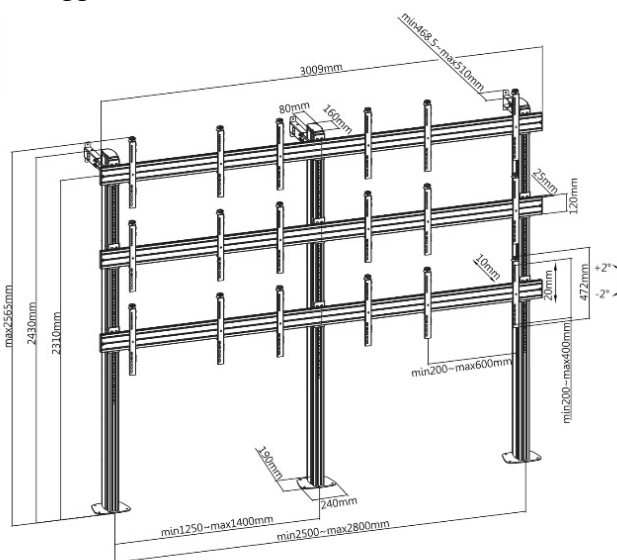

VIDEOWALL

031-2900K3. Supporto a pavimento Videowall per 9 schermi, da fissaggio

-  45"-50"
-  600x400 max.
-  +2°/-2°
-  50kg/écran
-  Gestione cavi

031-2900K1. Supporto a pavimento Videowall per 9 schermi, base appoggio

-  45"-50"
-  600x400 max.
-  +2°/-2°
-  50kg/écran
-  Gestione cavi

031-2900K2. Supporto a pavimento Videowall per 9 schermi, su ruote

-  45"-50"
-  600x400 max.
-  +2°/-2°
-  50kg/écran
-  Gestione cavi