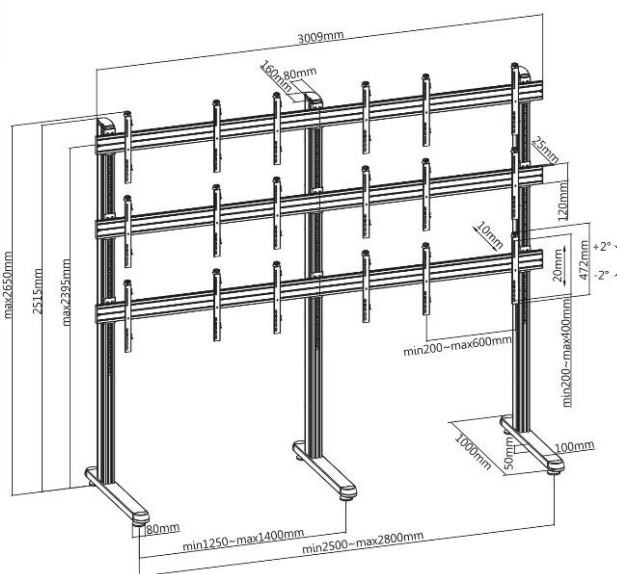

VIDEOWALL

031-2900K3. Supporto a pavimento Videowall per 9 schermi, da fissaggio

-  45"-50"
-  600x400 max.
-  +2°/-2°
-  50kg/écran
-  Gestione cavi

031-2900K1. Supporto a pavimento Videowall per 9 schermi, base appoggio

-  45"-50"
-  600x400 max.
-  +2°/-2°
-  50kg/écran
-  Gestione cavi

031-2900K2. Supporto a pavimento Videowall per 9 schermi, su ruote

-  45"-50"
-  600x400 max.
-  +2°/-2°
-  50kg/écran
-  Gestione cavi