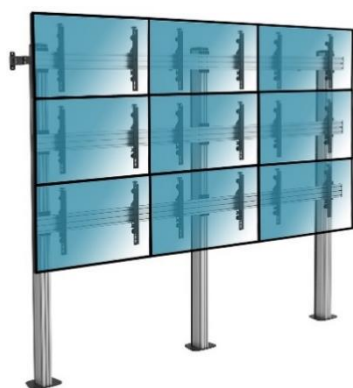

VIDEOWALL

031-2900K3. Supporto a pavimento Videowall per 9 schermi, da fissaggio

-  45"-50"
-  600x400 max.
-  +2°/-2°
-  50kg/écran
-  Gestione cavi

031-2900K1. Supporto a pavimento Videowall per 9 schermi, base appoggio

-  45"-50"
-  600x400 max.
-  +2°/-2°
-  50kg/écran
-  Gestione cavi

031-2900K2. Supporto a pavimento Videowall per 9 schermi, su ruote

-  45"-50"
-  600x400 max.
-  +2°/-2°
-  50kg/écran
-  Gestione cavi